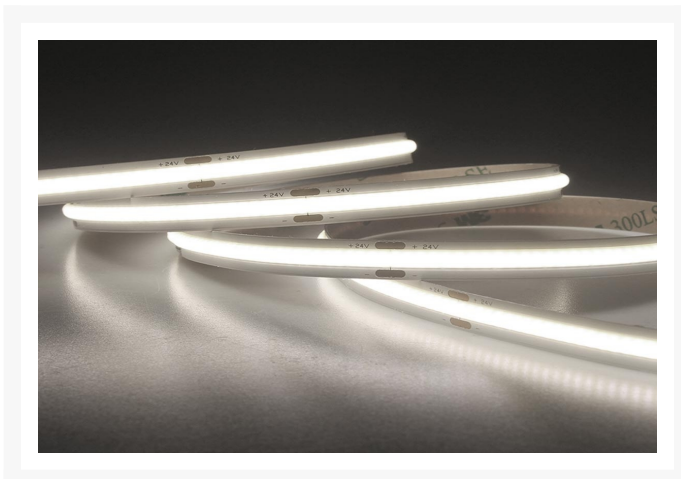

LED Strip COB 4000K 24V 10W CRI90 IP20 528LED/m 5m

Artikelbilder

Beschreibung

Energiesparender COB LED Streifen 24V CRI>90

Der Farbwiedergabeindex von diesem dimmbaren LED-Streifen liegt bei **CRI>90**. CRI>90 steht für eine hohe Farbbechtheit. Dieser hohe Farbwiedergabewert lässt die anw