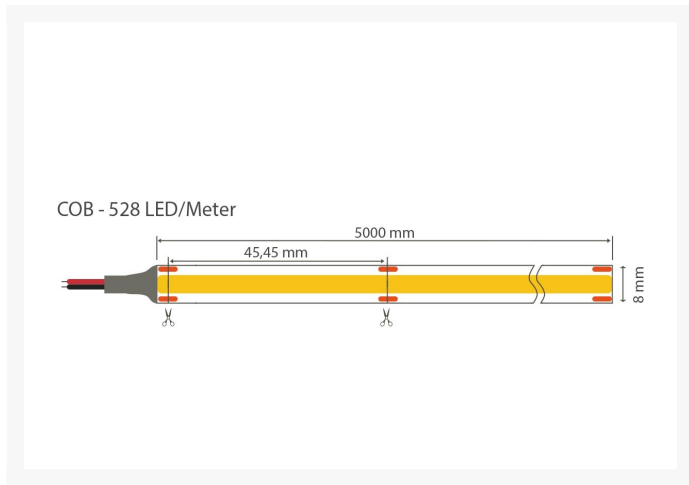

LED Strip COB 4000K 24V 10W CRI90 IP20 528LED/m 5m

Artikelbilder

Beschreibung

Energiesparender COB LED Streifen 24V CRI>90

Der Farbwiedergabeindex von diesem dimmbaren LED-Streifen liegt bei **CRI>90**. CRI>90 steht für eine hohe Farbbechtheit. Dieser hohe Farbwiedergabewert lässt die anw