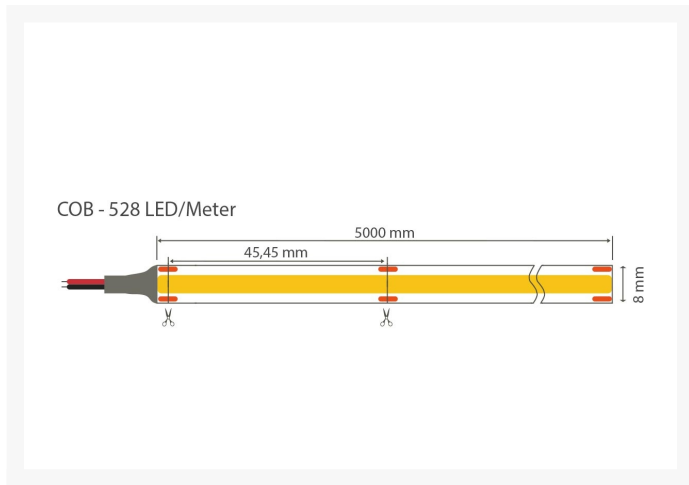

LED Strip COB 6500K 24V 10W CRI90 IP20 528LED/m 5m

Artikelbilder

Beschreibung

24V LED Streifen COB kaltweiß CRI>90

Das Hauptmerkmal dieses COB Streifens ist die **homogene Lichtabgabe**. Diese Homogenität wird vor allem durch zwei Faktoren sichergestellt:

- Der LED Streifen ist ü

Zusatzinformation

Artikelnummer (SKU):	3949
EAN	4063592006641
Manufacturer:	LongLife LED GmbH by HK
Herstellergarantie	2 Jahre