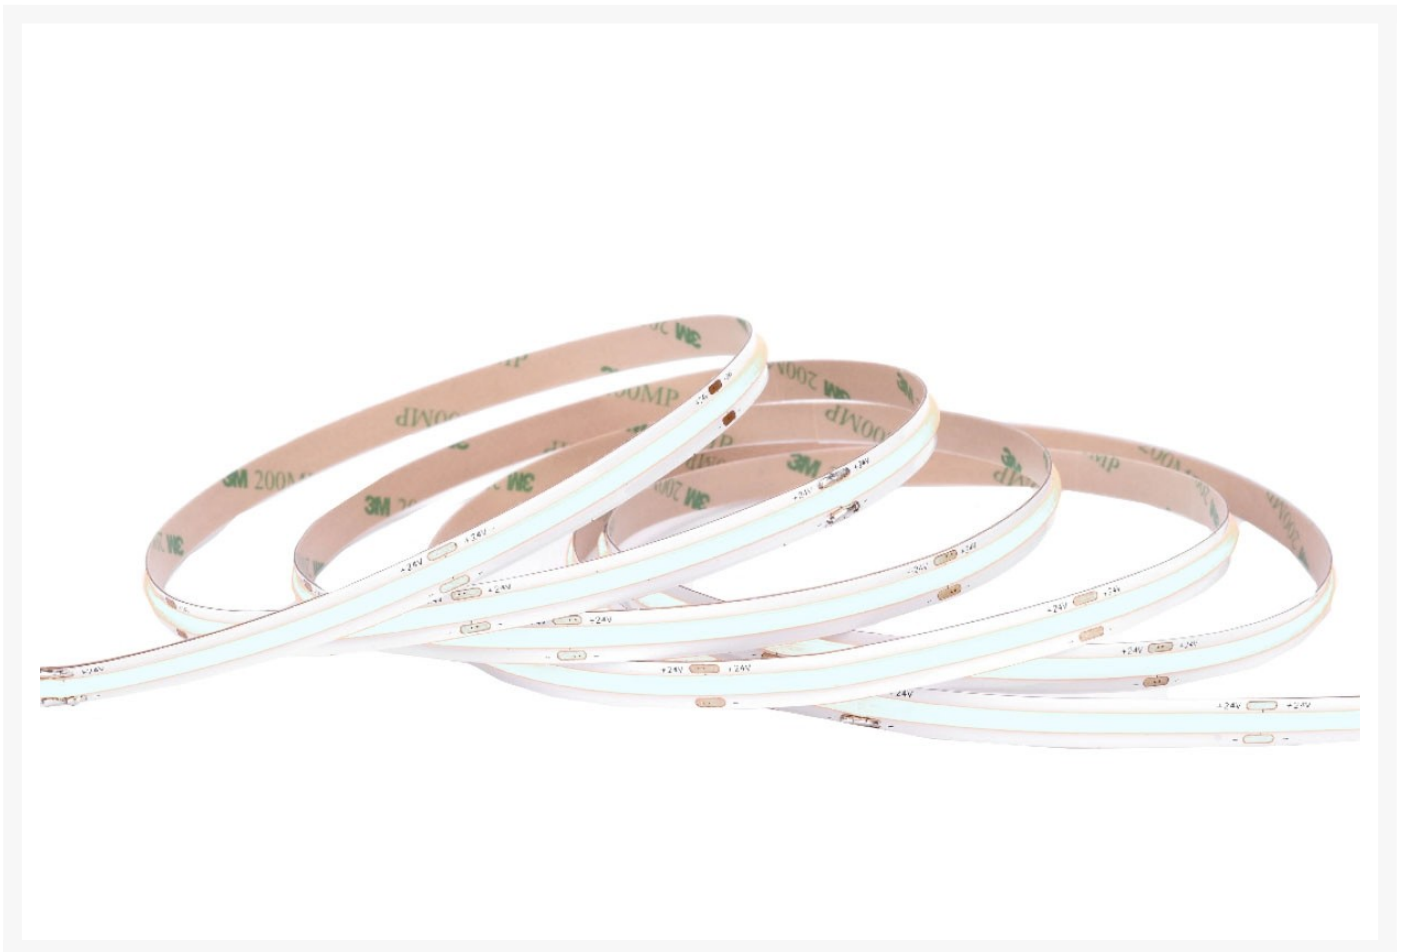

LED Strip COB 6500K 24V 10W CRI90 IP20 528LED/m 5m

Artikelbilder

Beschreibung

24V LED Streifen COB kaltweiß CRI>90

Das Hauptmerkmal dieses COB Streifens ist die **homogene Lichtabgabe**. Diese Homogenität wird vor allem durch zwei Faktoren sichergestellt:

- Der LED Streifen ist ü

Zusatzinformation

Artikelnummer (SKU):	3949
EAN	4063592006641
Manufacturer:	LongLife LED GmbH by HK
Herstellergarantie	2 Jahre